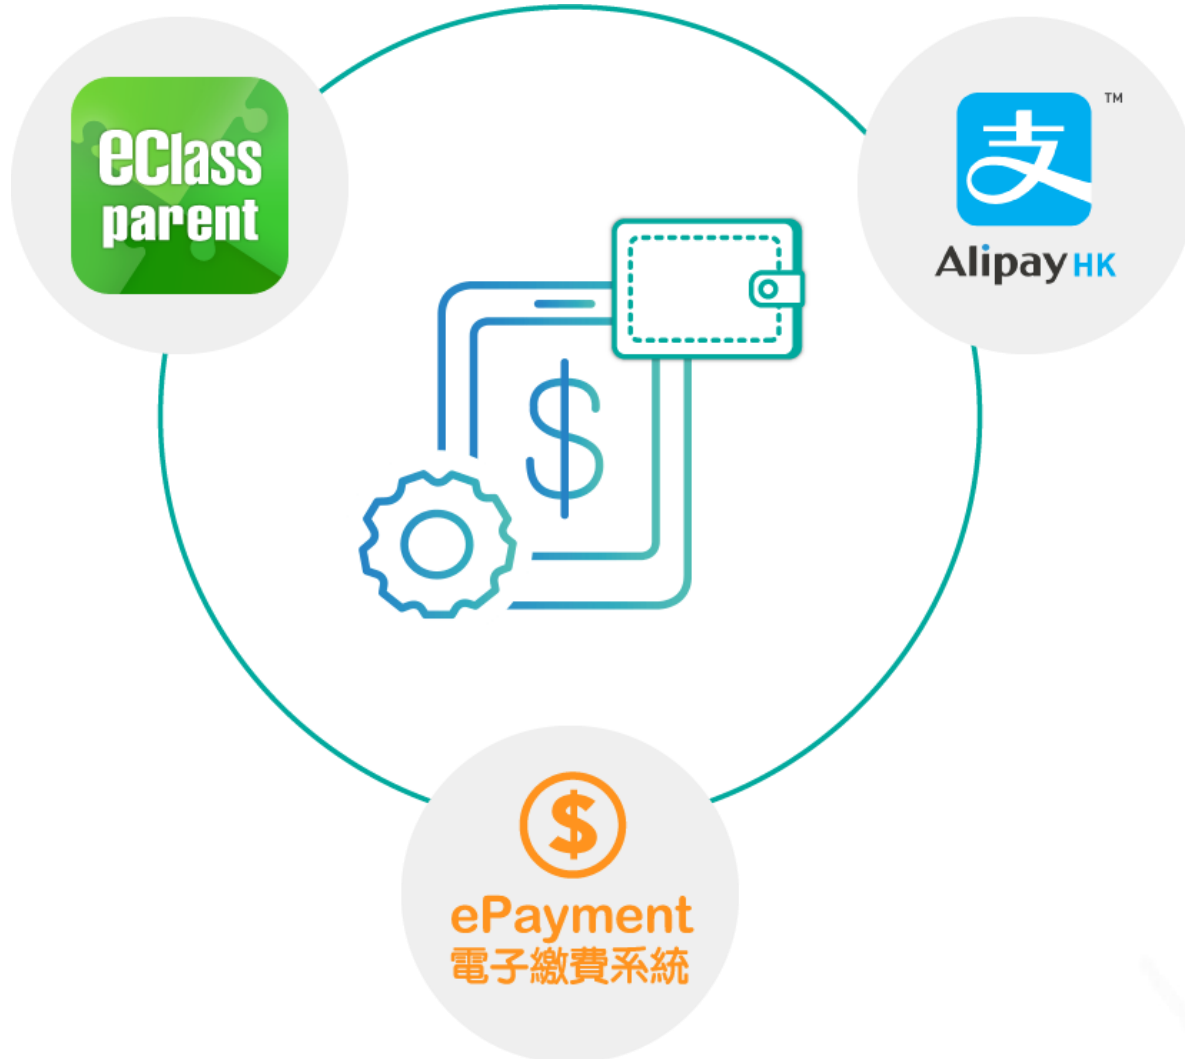

應用電子錢包繳費的先決條件