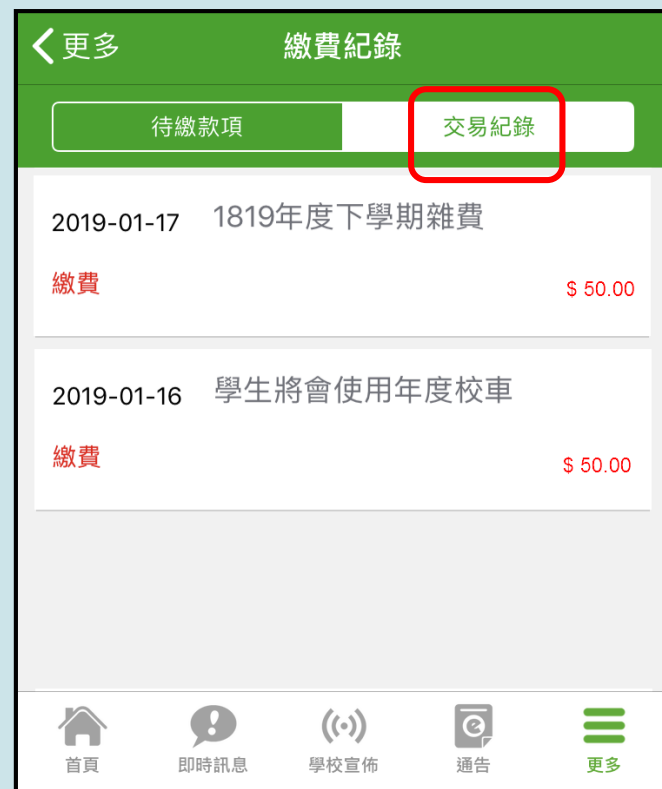

家長直接於eClass Parent App 繳費紀錄內進行繳費(不經繳費通告)

Android

iOS

6. 於eClass Parent App 繳費紀錄查看交易紀錄。