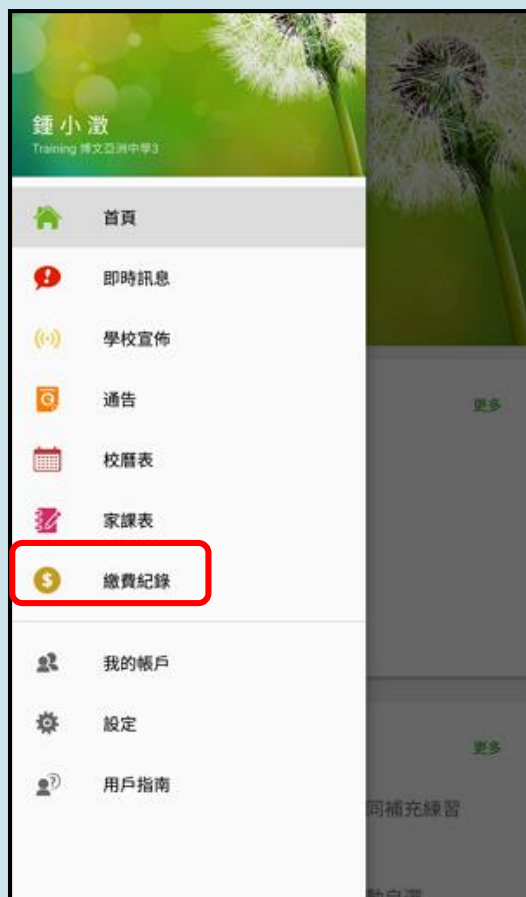

家長直接於eClass Parent App 繳費紀錄內進行繳費(不經繳費通告)

Android

iOS

1. 進入「繳費紀錄」。