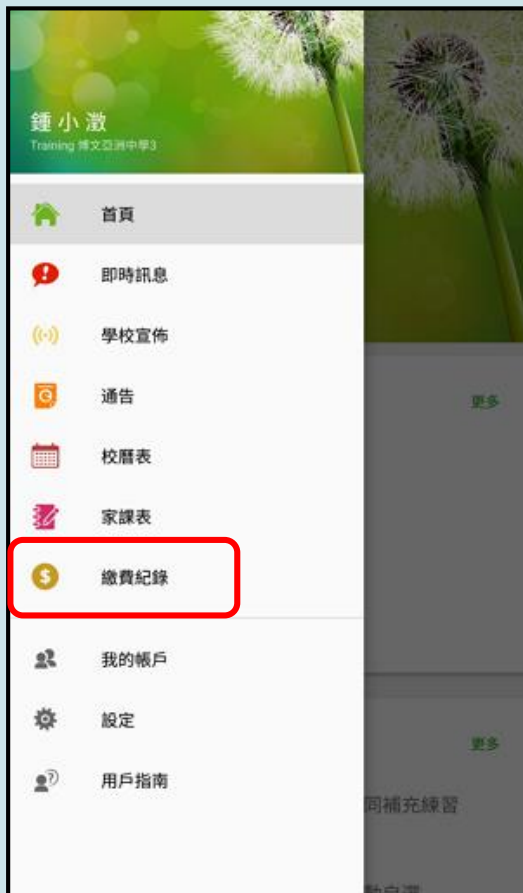

Android

iOS

9. 檢視已繳費項目

家長可於「繳費紀錄」中查看繳費項目。