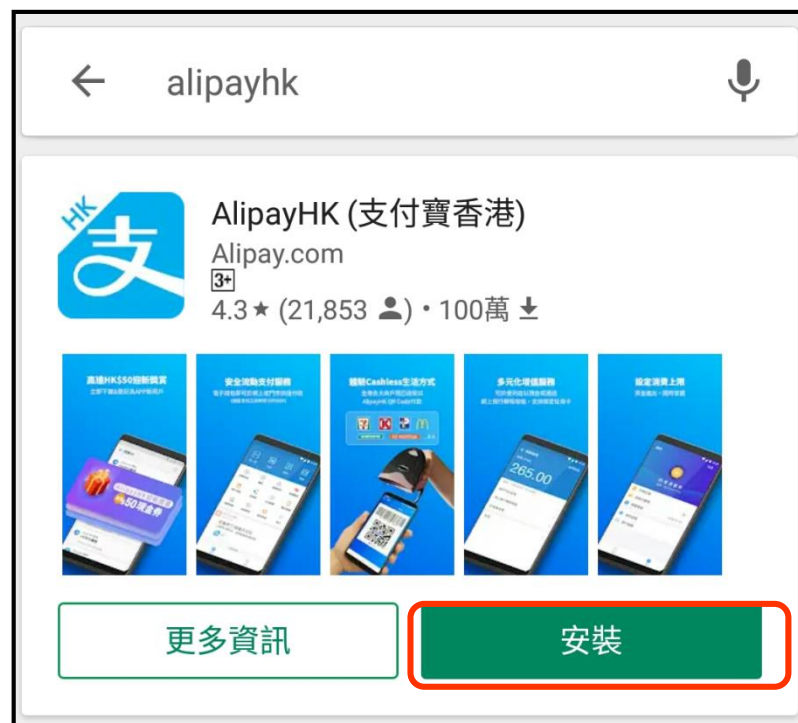

# 安裝部份 (Android)

到Play  
Store

搜尋「AlipayHK」

安裝AlipayHK  
App

# 安裝部份 (iOS)

到App Store

搜尋「AlipayHK」

安裝AlipayHK App

alipayhk

alipayhk

取消

AlipayHK (支付寶香港)